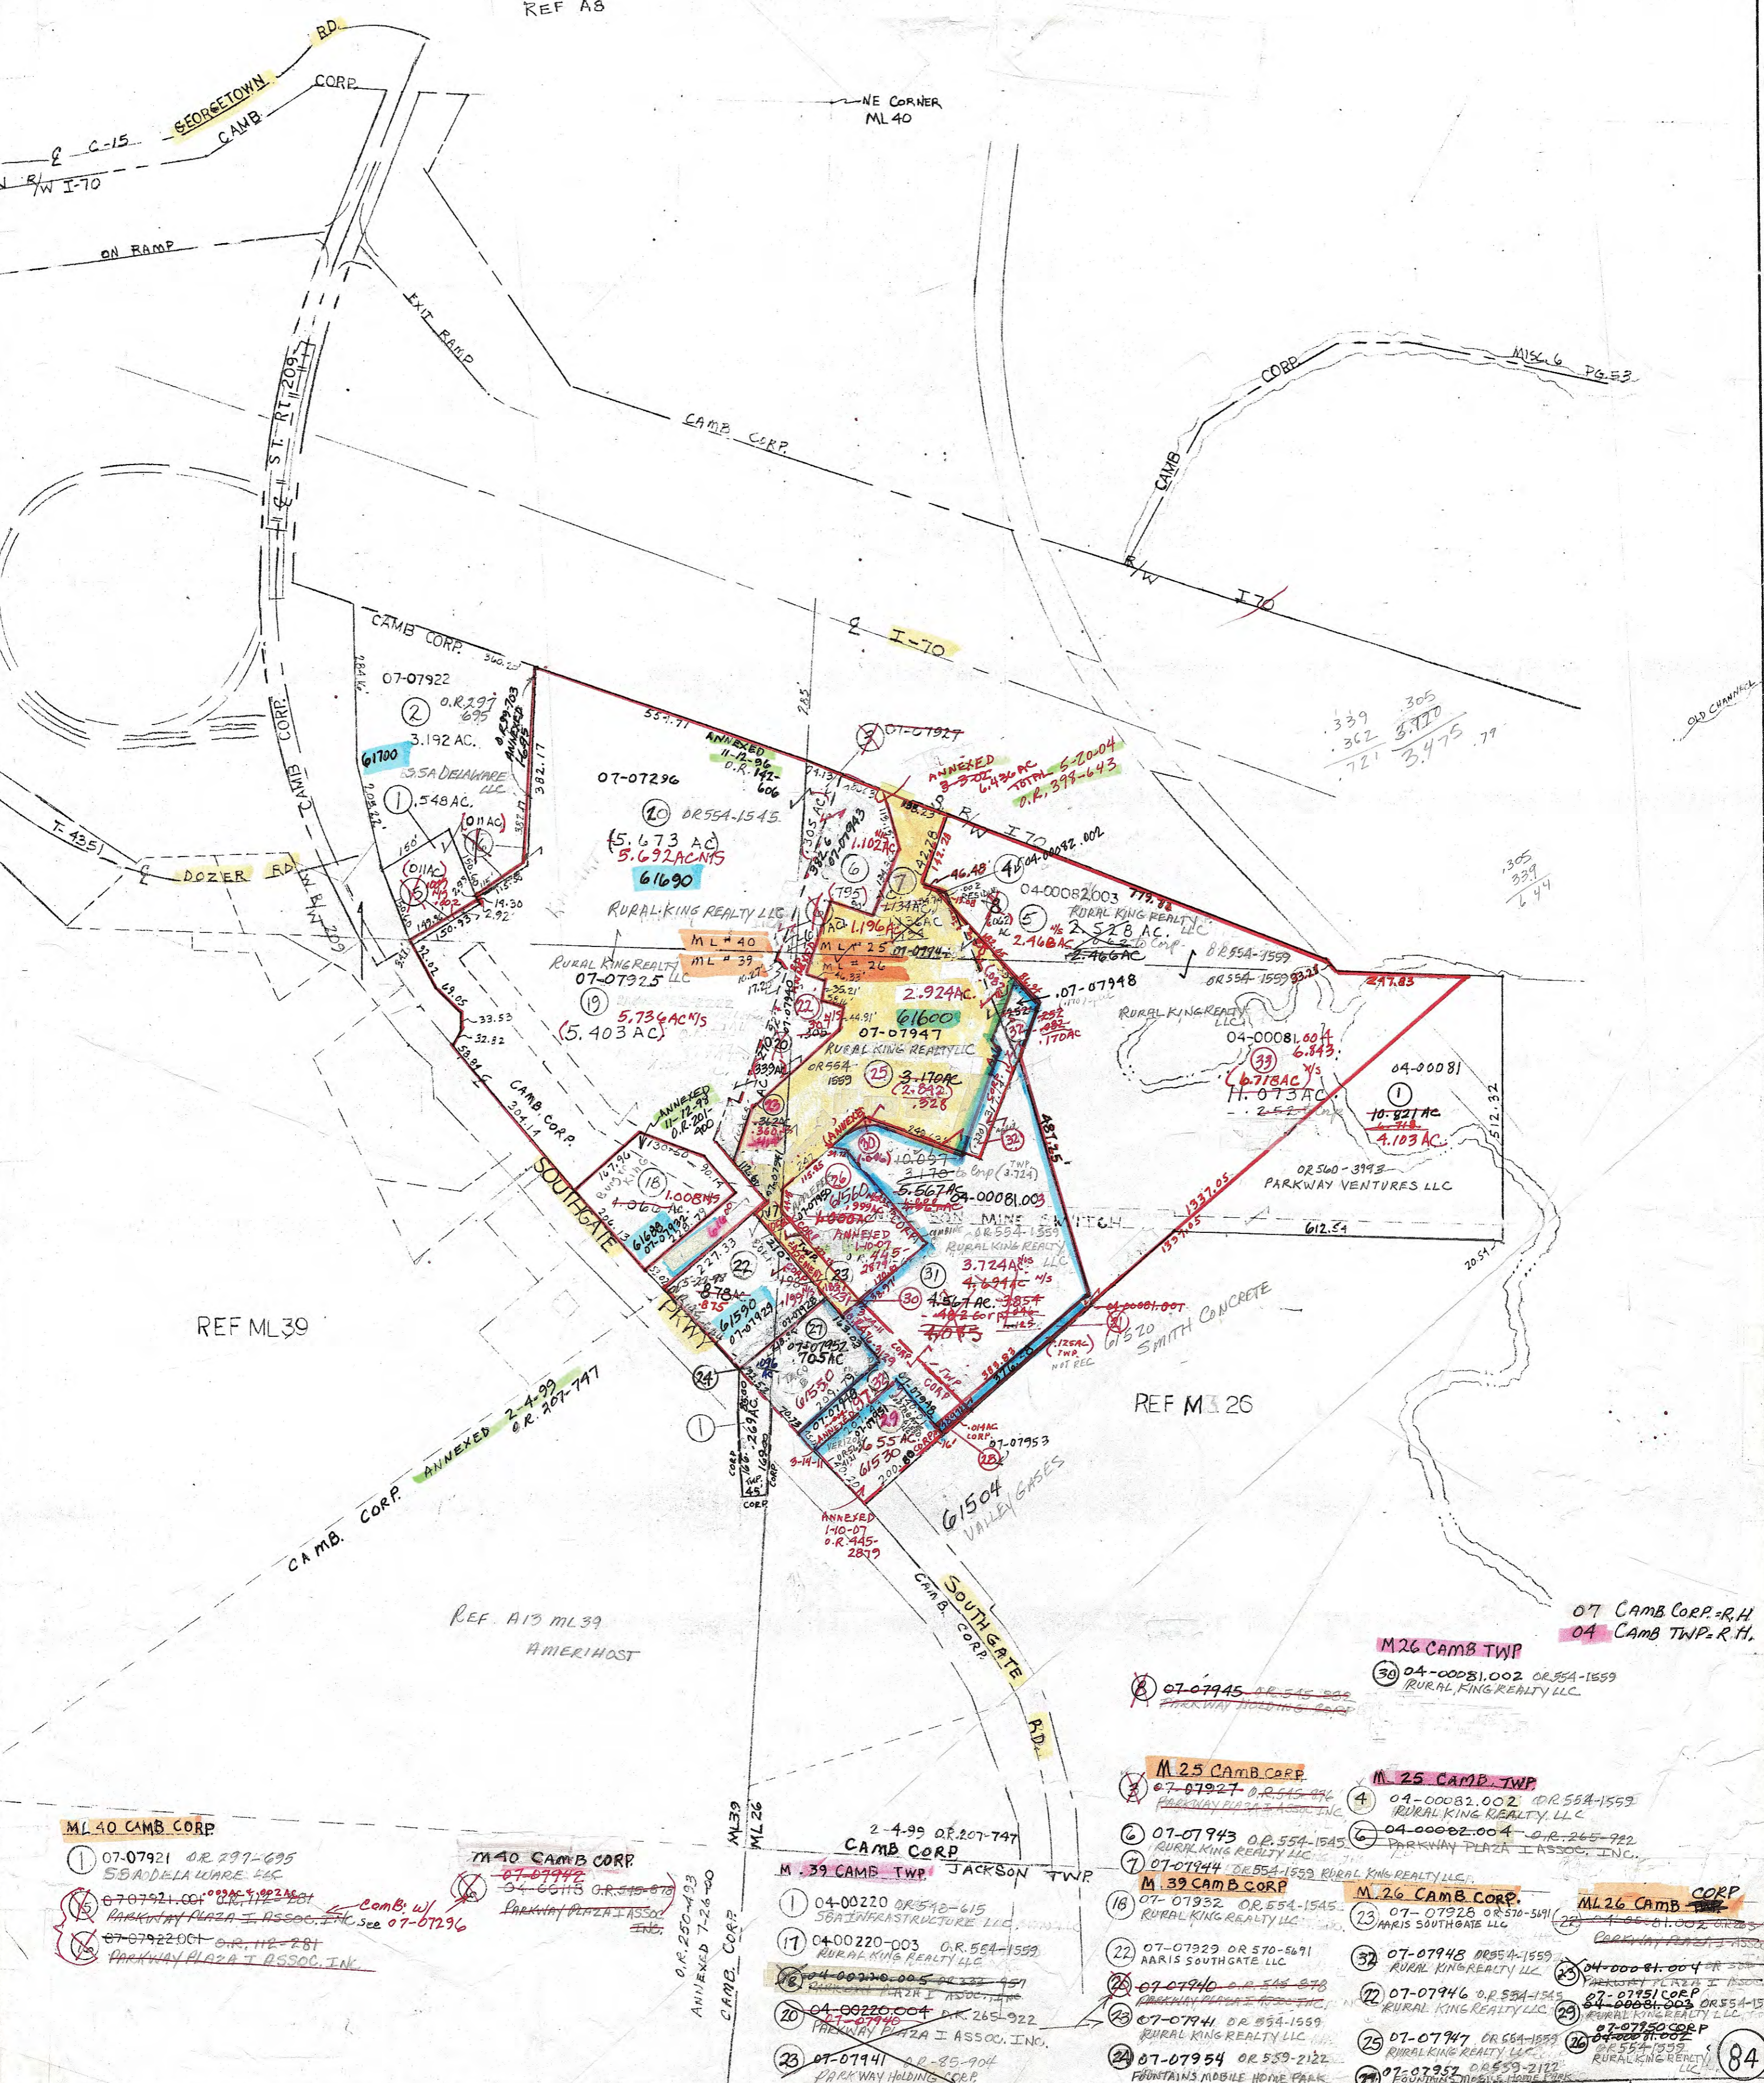

REF A8

NE CORNER ML 40

REF ML39

REF M 26

REF. A13 ML39 AMERIHOST

07 CAMB CORP-R.H. 04 CAMB TWP-R.H.

M 26 CAMB TWP

30 04-00081.002 OR 554-1559 RURAL KING REALTY LLC