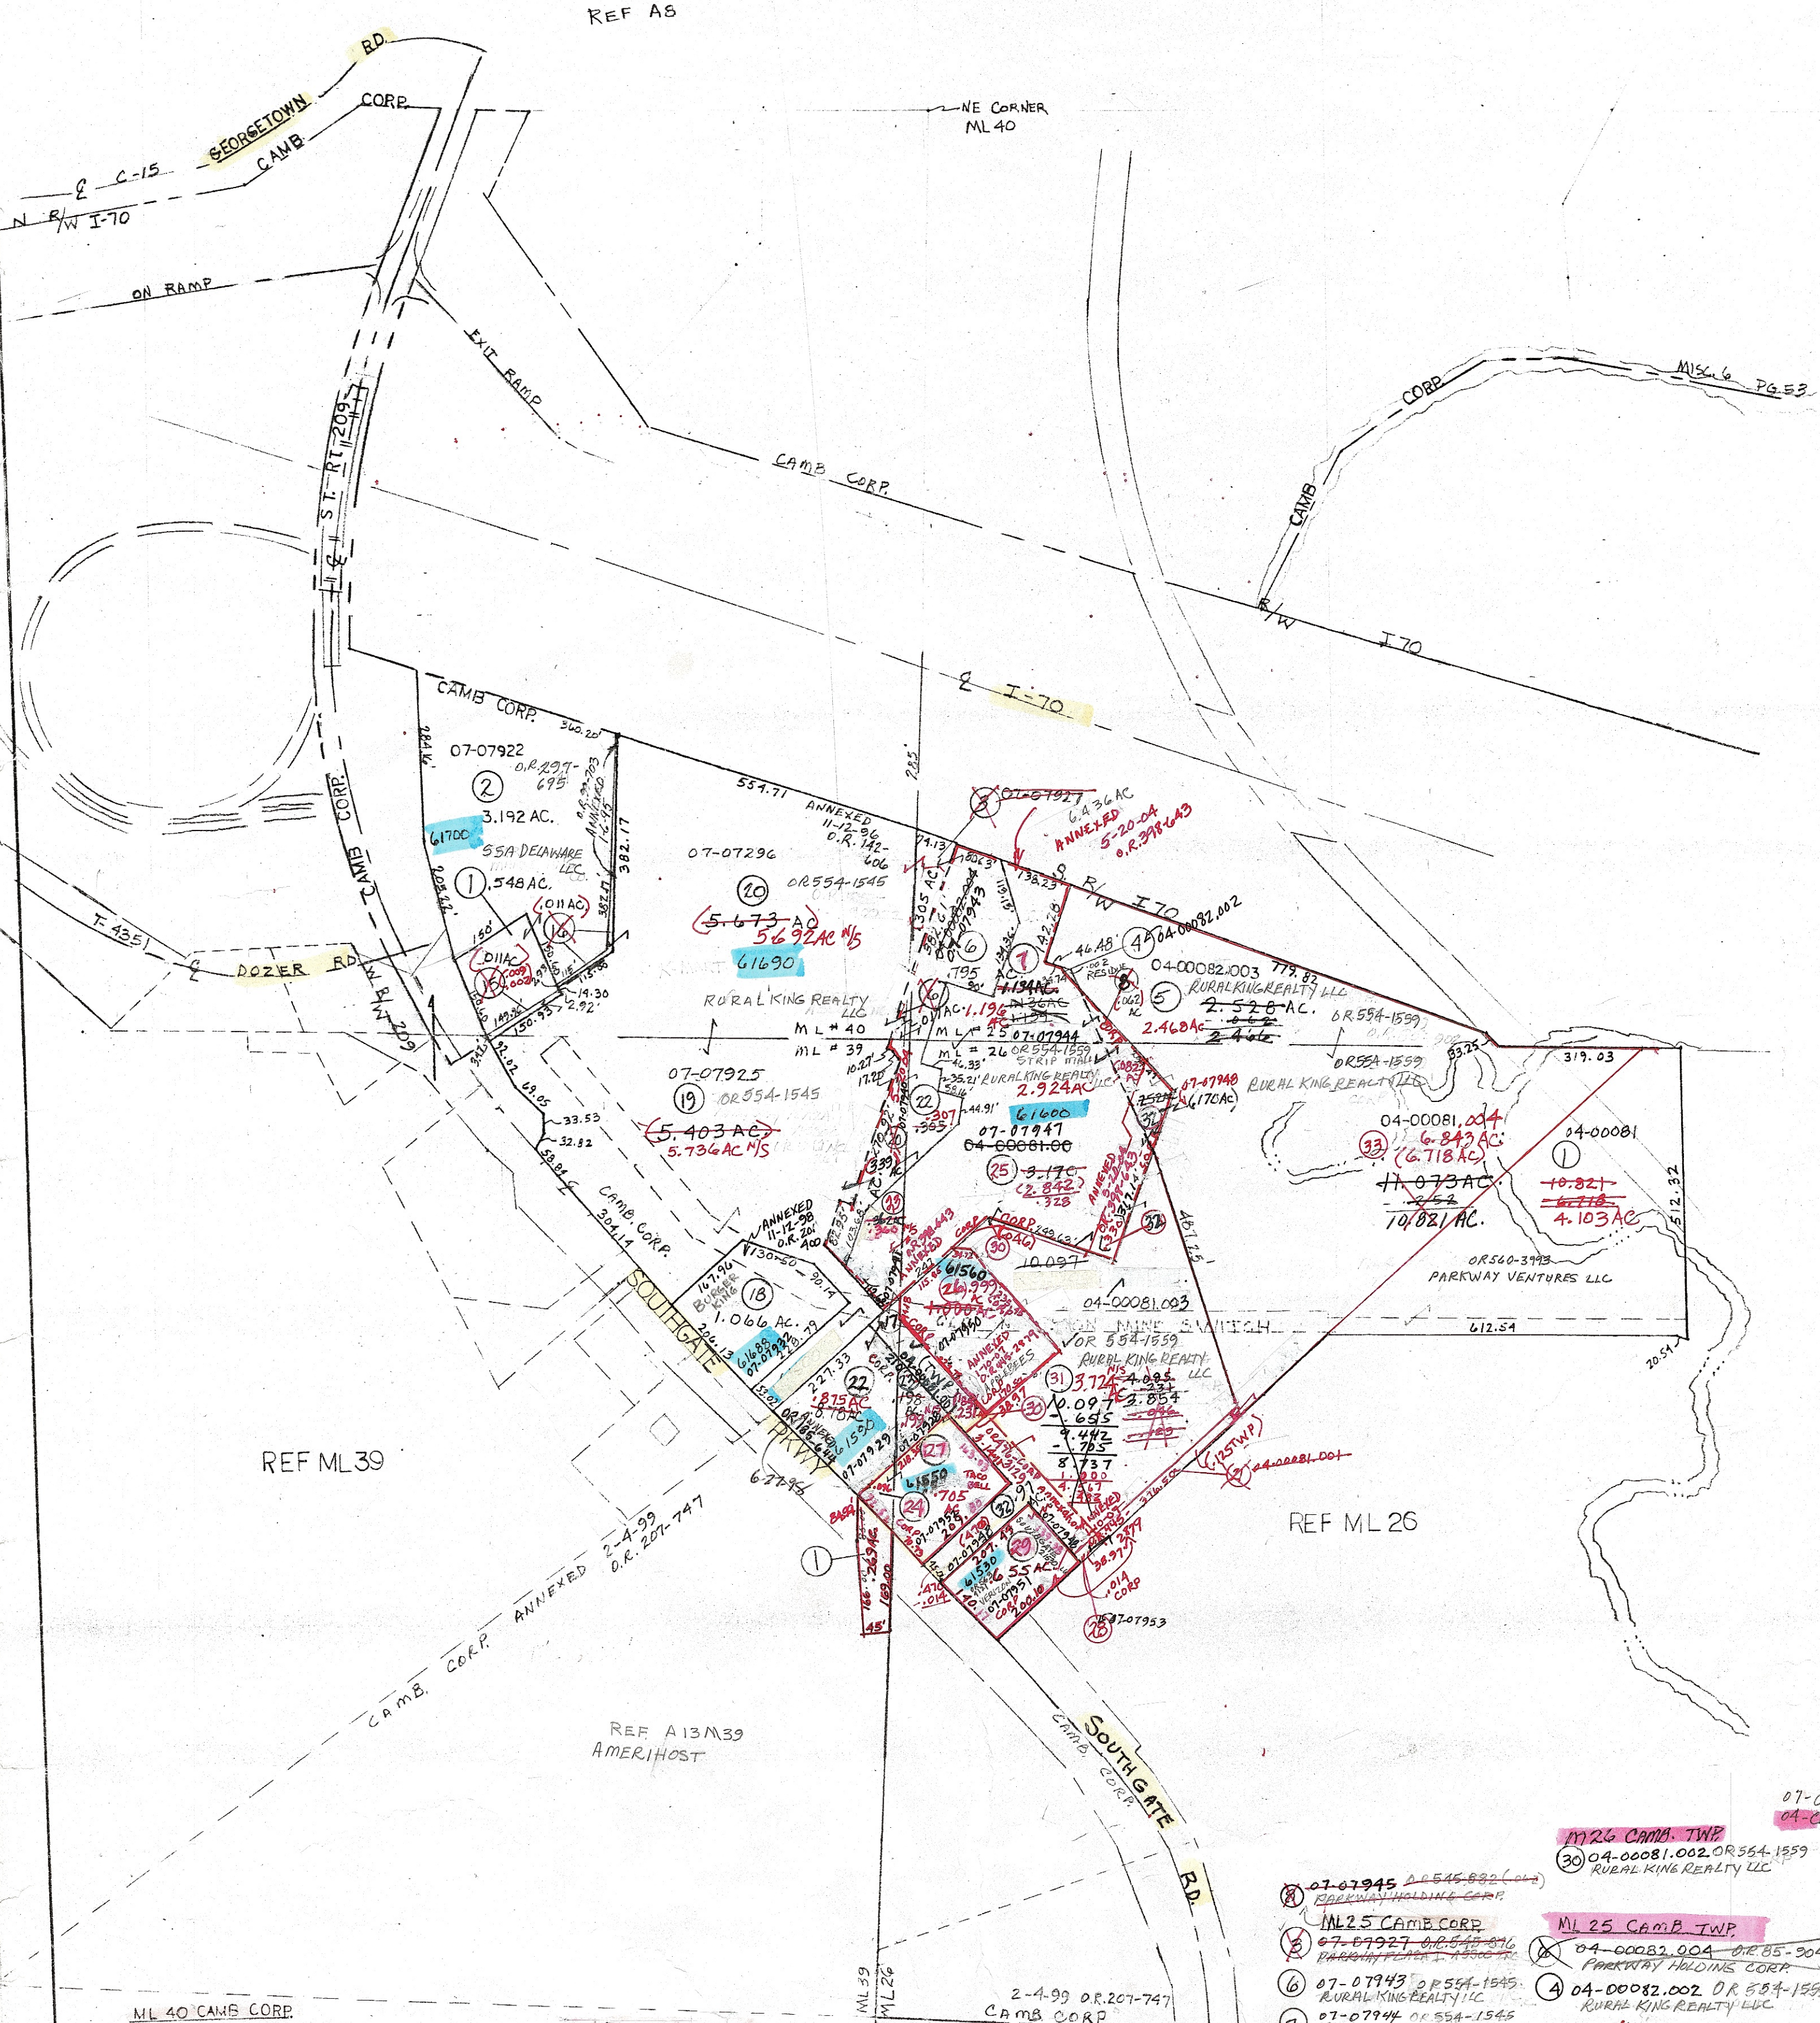

REF A8

REF ML 39

REF ML 26

REF A13M39 AMERIHOST

- ML 40 CAMB CORP.
- ① 07-07921 O.R. 297-695 SSA DELAWARE LLC.
 - ② 07-07921.001 O.R. 112-281 PARKWAY PLAZA I ASSOC. INC.
 - ③ 07-07922.001 O.R. 112-281 PARKWAY PLAZA I ASSOC. INC.

- M 40 CAMB CORP.
- ④ 07-07942 O.R. 545-878 PARKWAY PLAZA I ASSOC. INC.
 - ⑤ 04-00018 O.R. 554-1559 PARKWAY PLAZA I ASSOC. INC.

- ML 39 CAMB TWP
- ① 04-00220 O.R. 848-615 SBA INFRASTRUCTURE LLC
 - ② 04-00220-003 O.R. 554-1559 RURAL KING REALTY LLC
 - ③ 04-00220-005 O.R. 554-1559 PARKWAY PLAZA I ASSOC. INC.