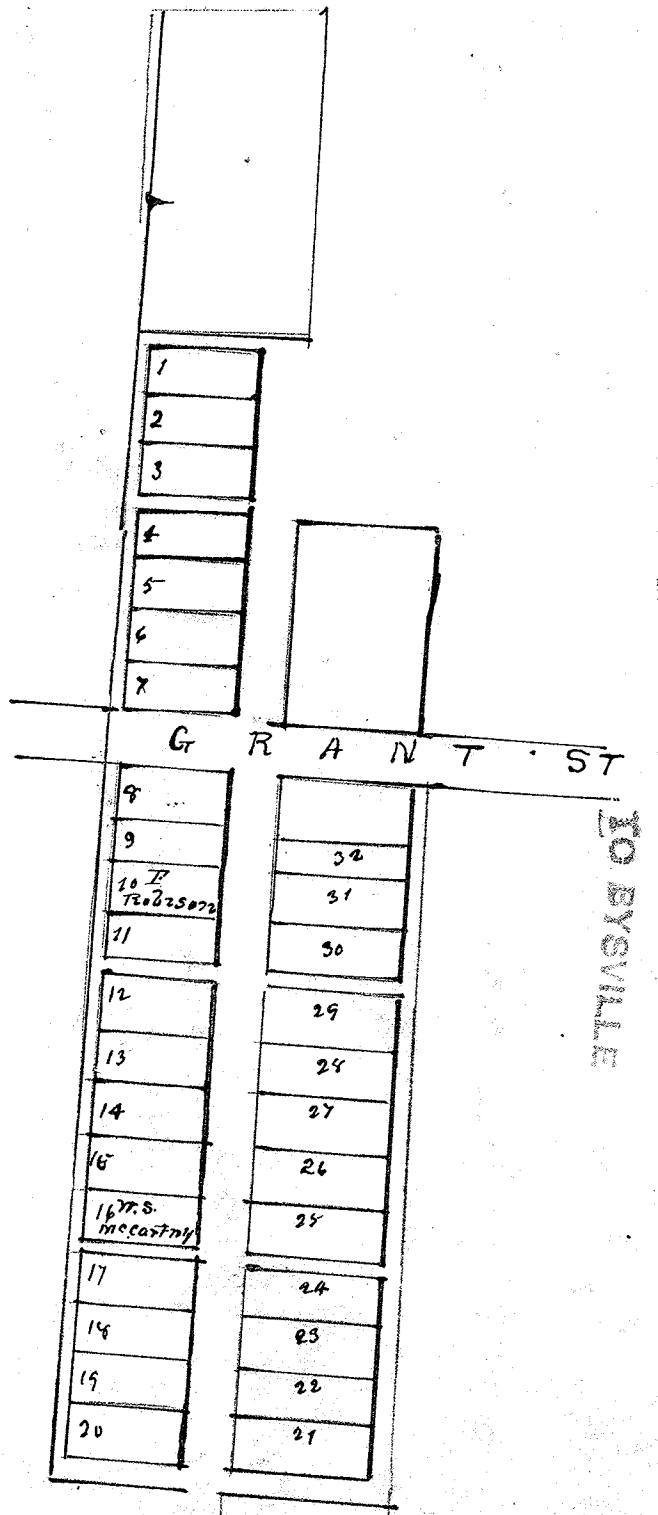

Wild home

1 2 3 4 5 6 7

M. T. O. R. S.

Scale 200 feet to one inch.

- C Dennis
- Thompson
- F. I. Alm
- Sarah Peter

BYESVILLE

DR J WRINGER 2 A C D