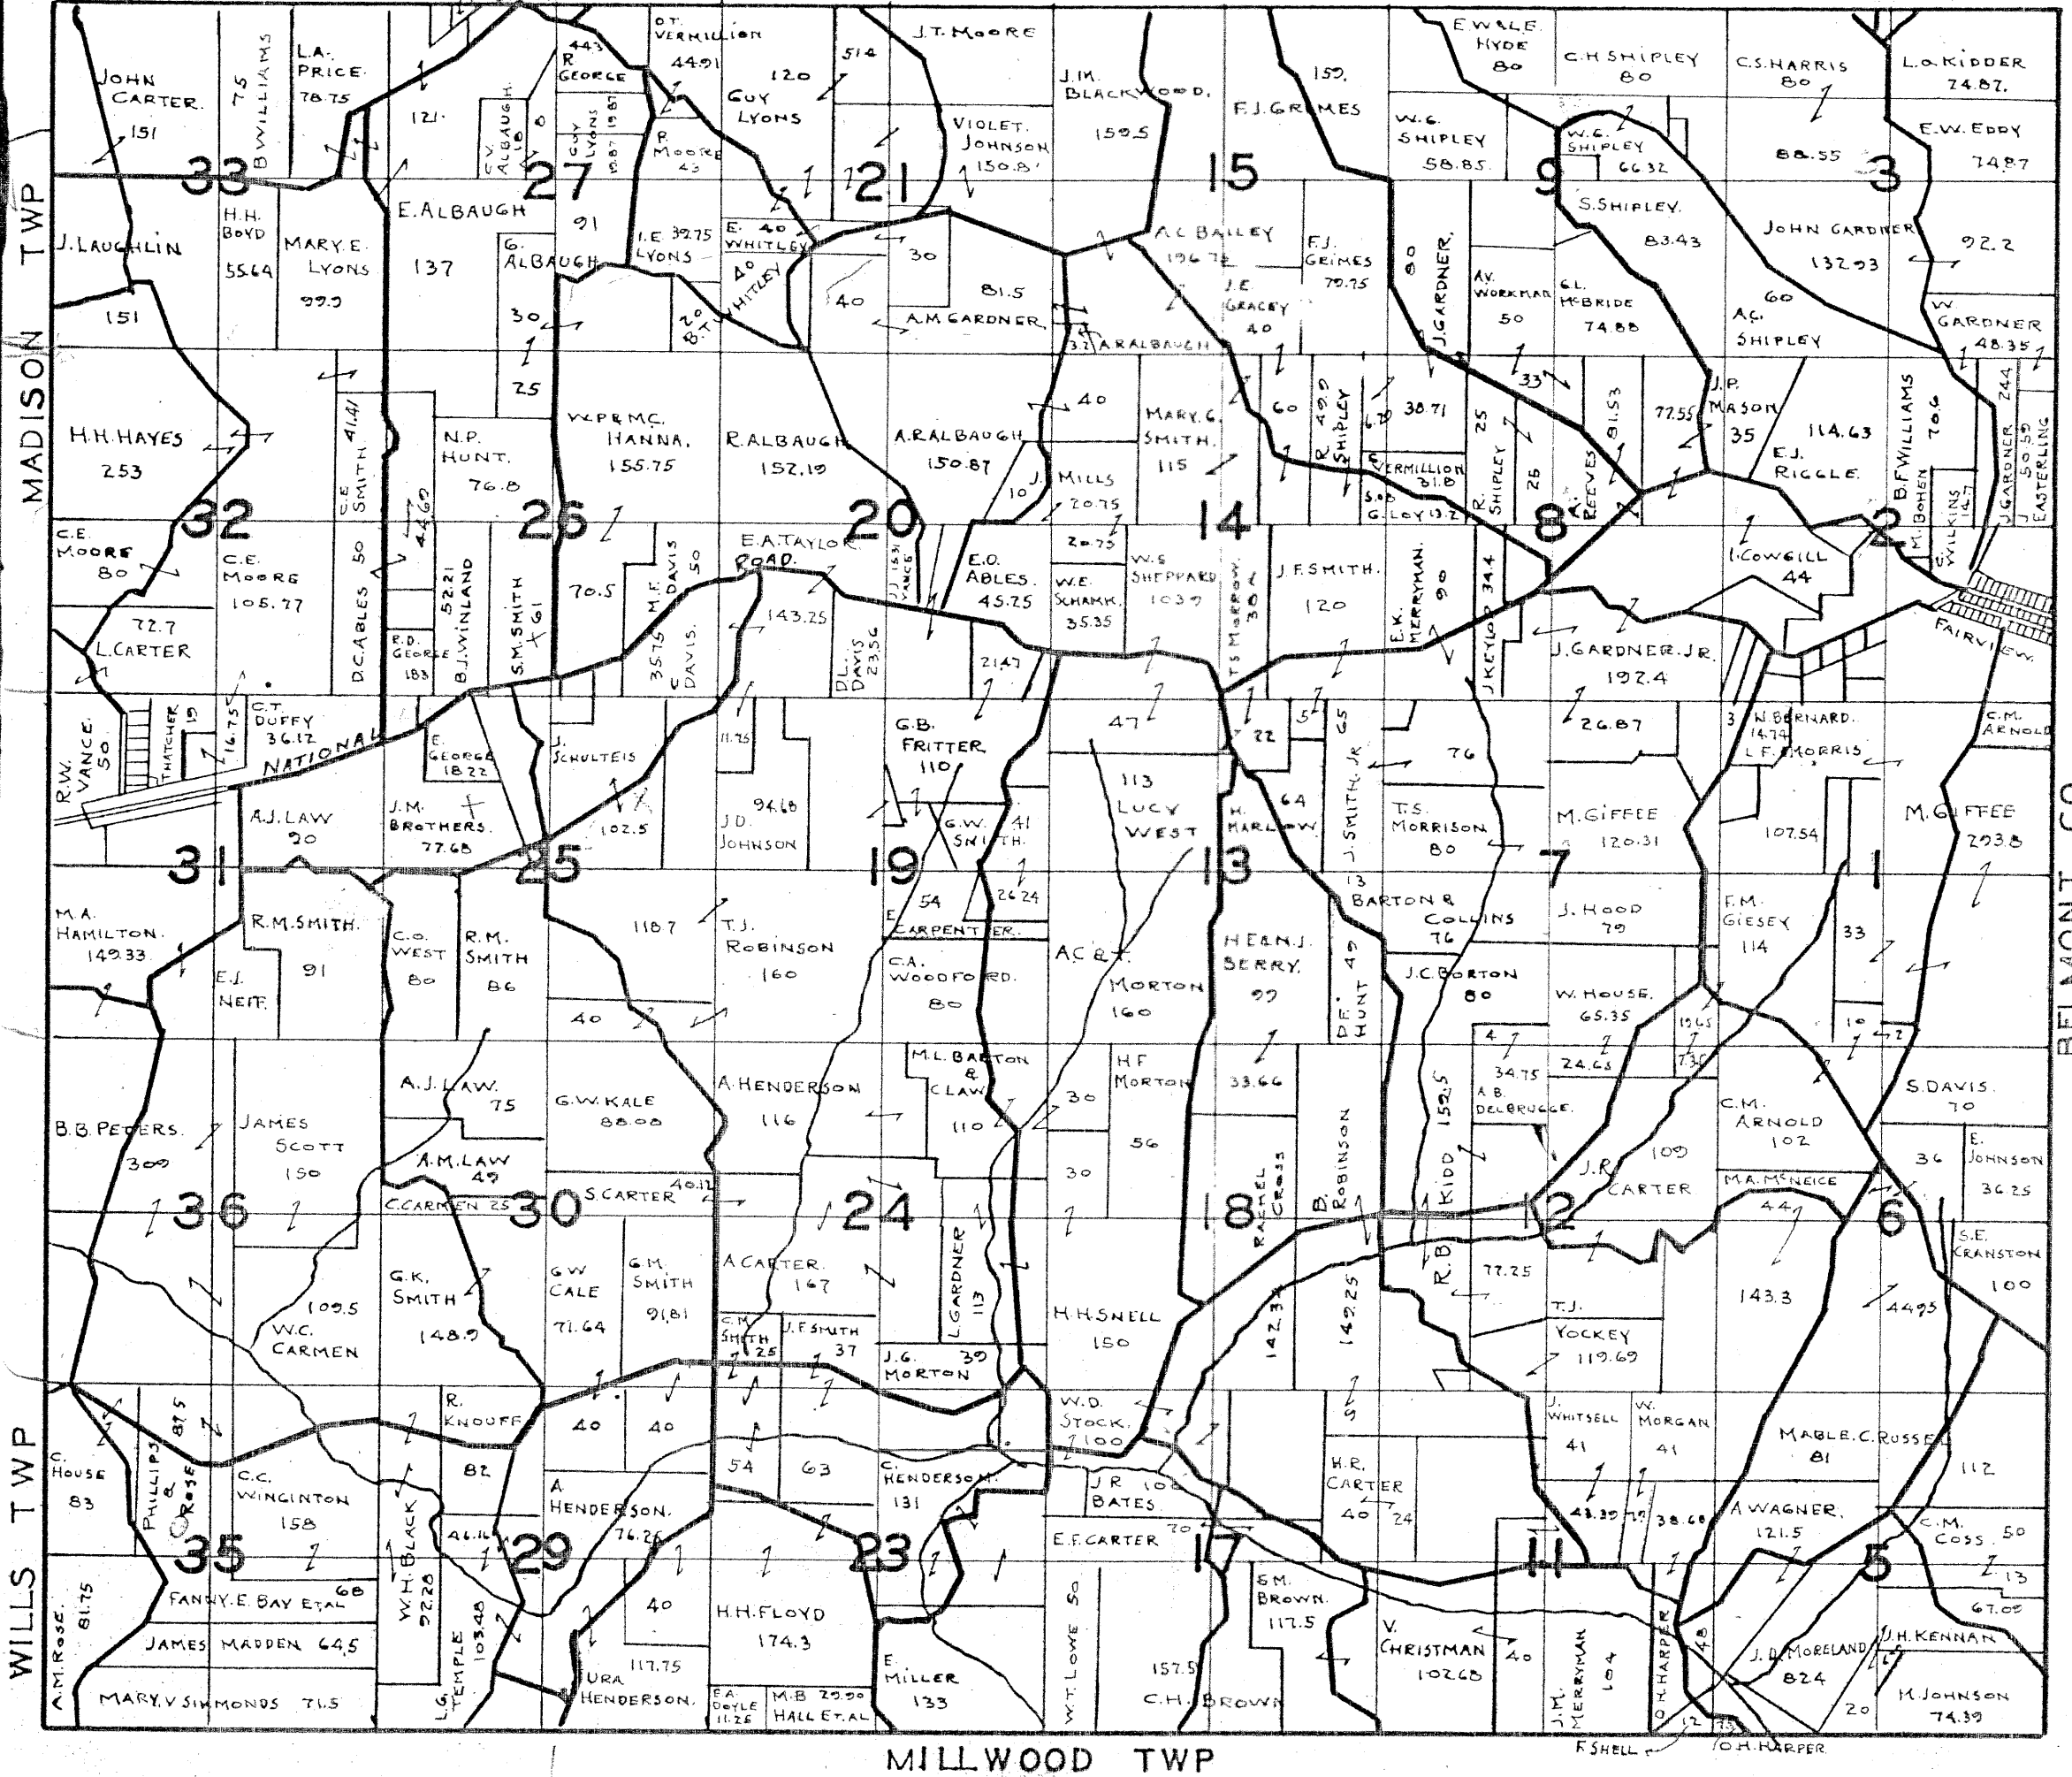

OXFORD

RANGE 7

LONDONDERRY TWP

TOWNSHIP 10

513