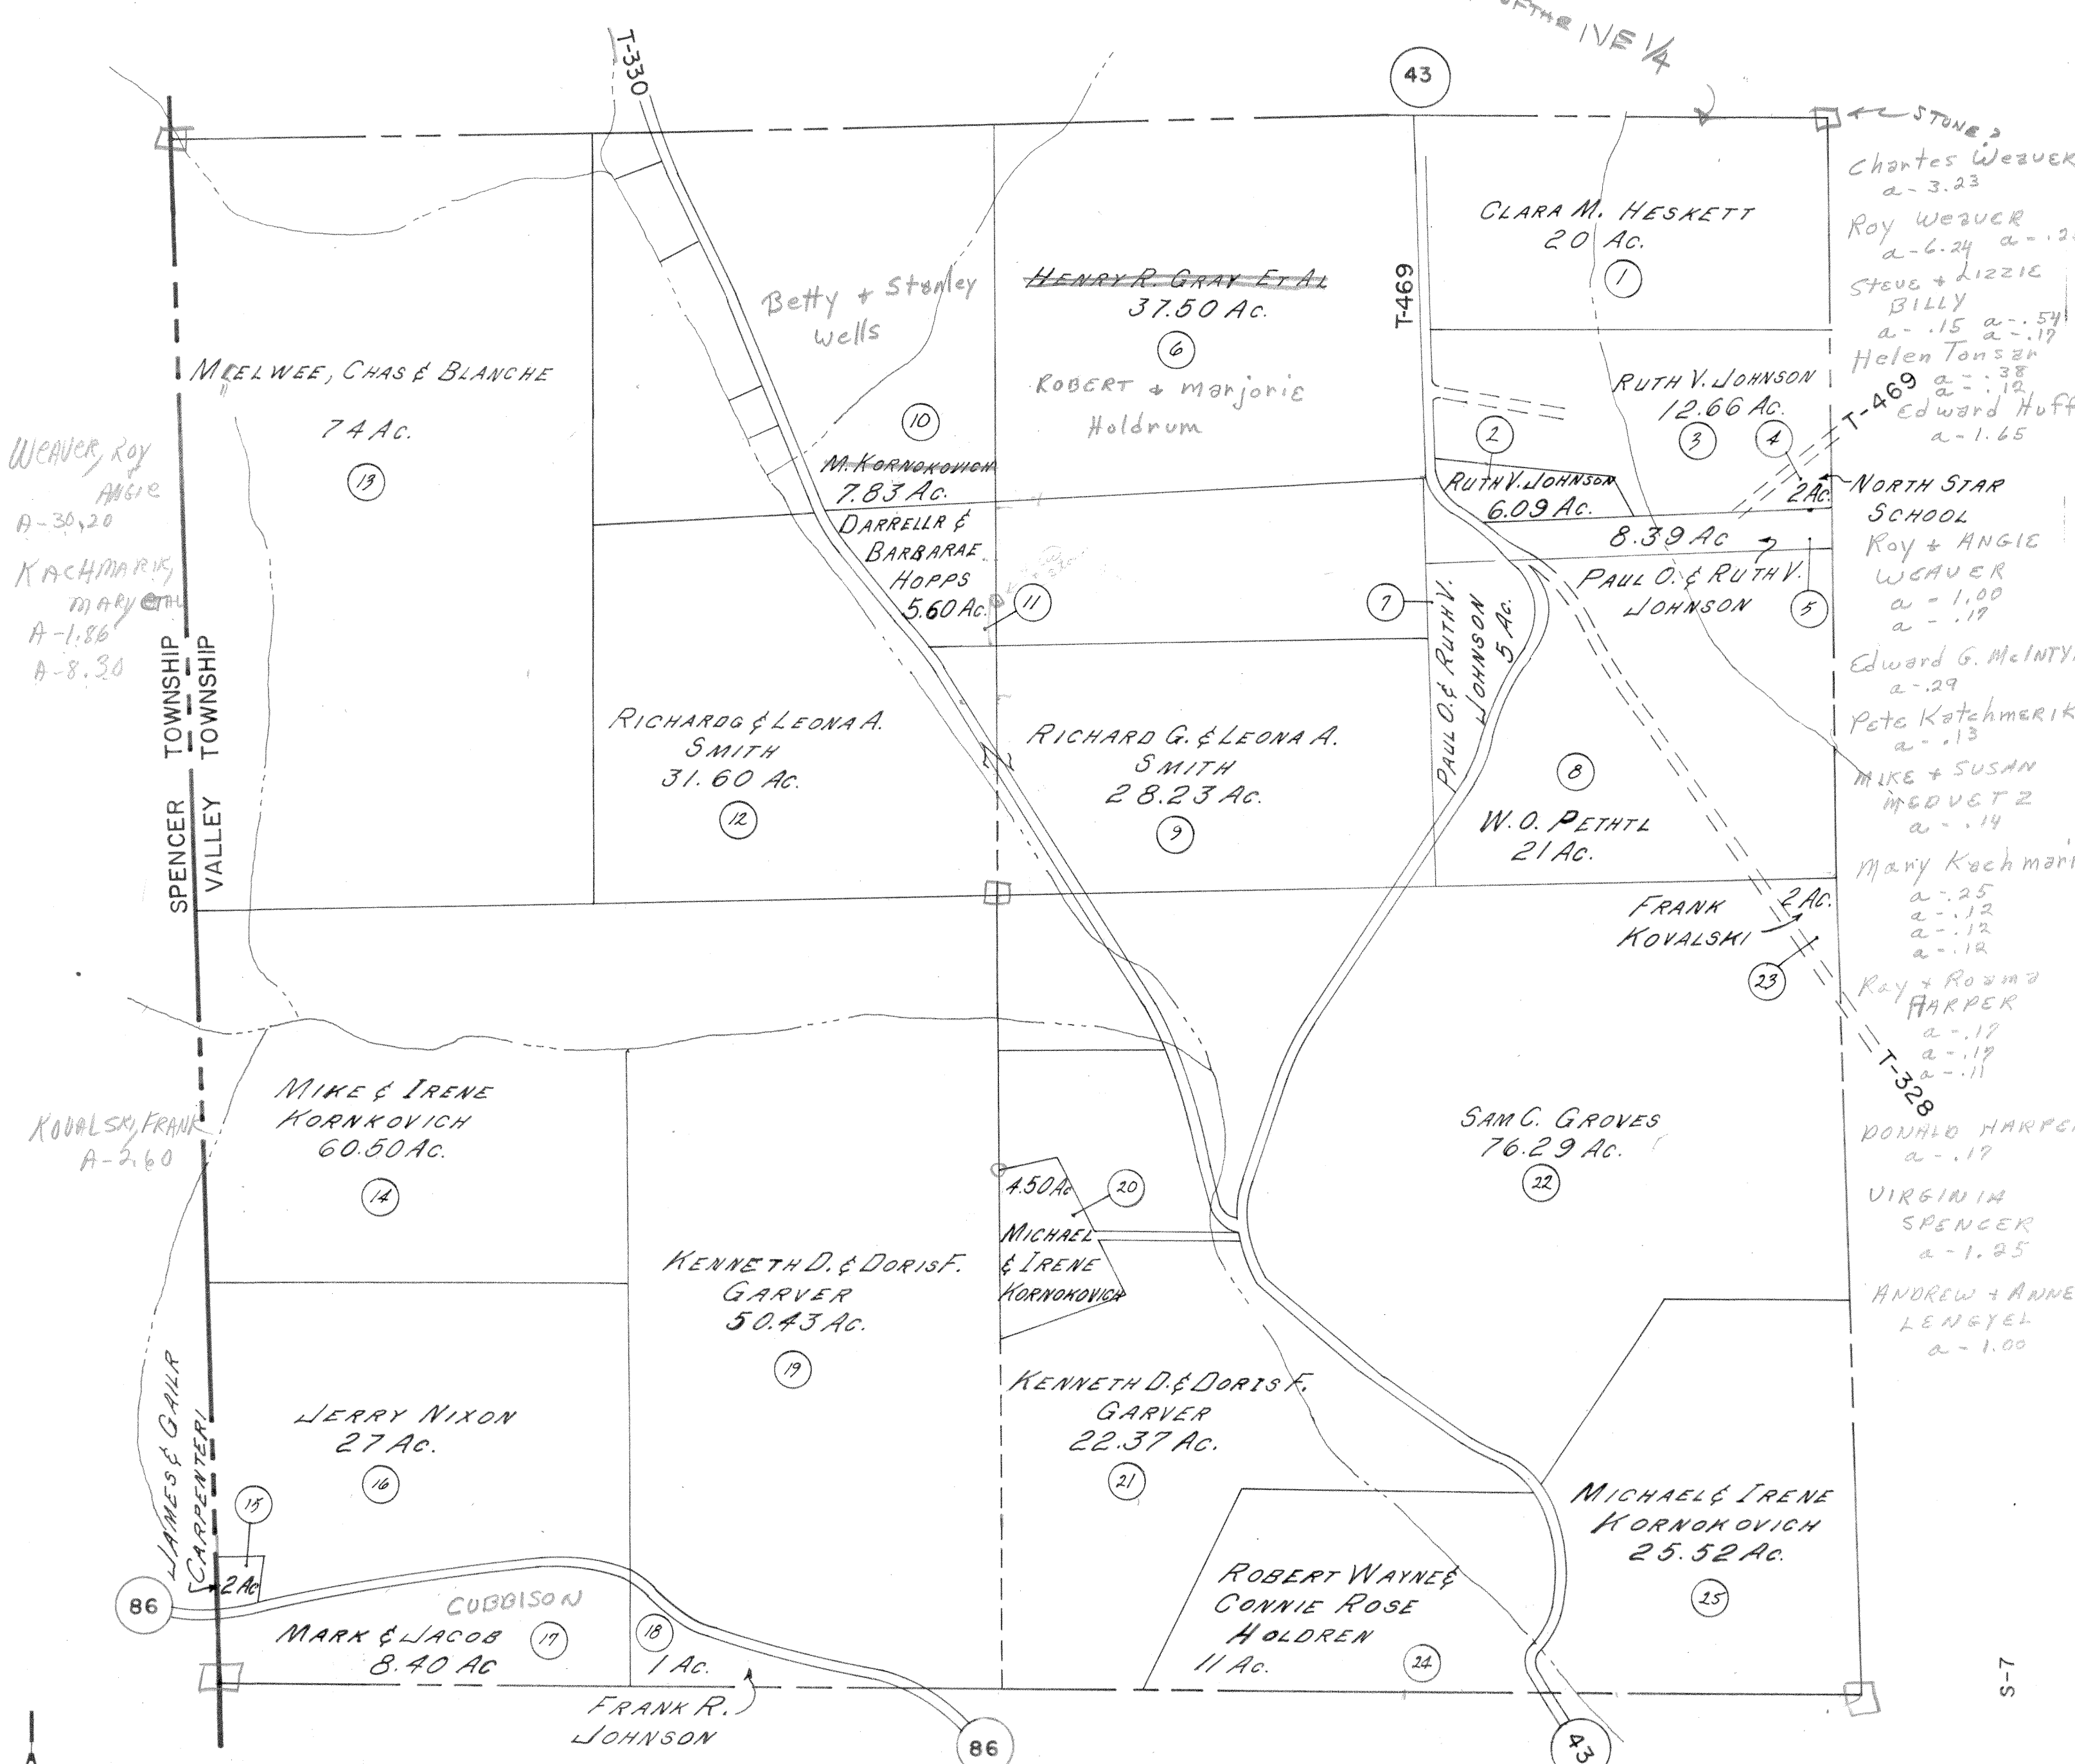

NE 1/4 OF THE NE 1/4

WEAVER, ROY
ANGIE
A-30,20
KACHMARIK,
MARY
A-1.86
A-8.30

Charles Weaver
a-3.23
Roy Weaver
a-6.24 a-.25
Steve + LIZZIE
BILLY
a-.15 a-.54
Helen Tonsz
a-.38
Edward Huff
a-1.65
NORTH STAR
SCHOOL
Roy + ANGIE
WEAVER
a-1.00
a-.19
Edward G. McIntyre
a-.29
Pete Katchmerik
a-.13
MIKE + SUSAN
MEDVETZ
a-.14
Mary Kachmarik
a-.25
a-.12
a-.12
a-.12
Ray + Rosamond
HARPER
a-.17
a-.19
a-.11
DONALD HARPER
a-.17
VIRGINIA
SPENCER
a-1.25
ANDREW + ANNE
LENGYEL
a-1.00

Prepared By

33 E. THIRD AVE., COLUMBUS 1, OHIO

VALLEY

SEC. 2

S-7