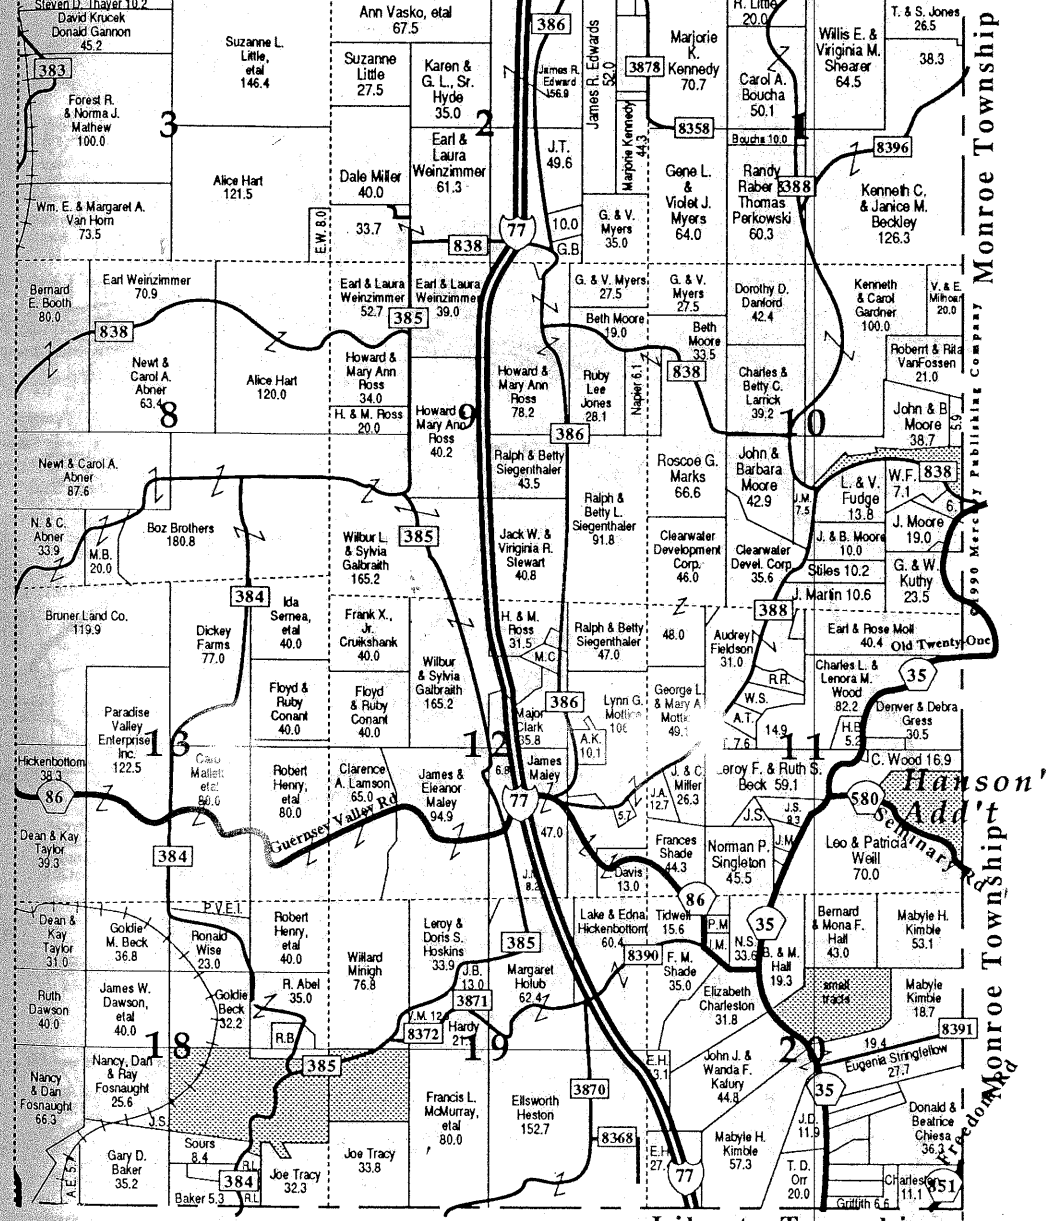

WHEELING TOWNSHIP

TOWNSHIP ROADS

- T-186 BRIDGE RD
- T-187 STANDING ROCK RD
- T-188 MARLATT RUN RD
- T-381 PALMER RD
- T-381 KEALS RD
- T-382 ZION RD
- T-383 TUSCARAWAS RD
- T-384 PLUM RD
- T-385 BETHEL RD
- T-386 SCIENCE HILL RD
- T-388 JOHNSON RUN RD
- T-815 BIRD RD
- T-815 WORTHING RD
- T-816 UNION HILL RD
- T-819 PRIDER RD
- T-820 PARTRIDGE TRAP RD
- T-820A LITTLE INDIAN RD
- T-834 BADGER RD
- T-837 EUGA RD
- T-838 CHURCH HILL RD
- T-1857 ROSS LA
- T-1870 GOODHOPE LA
- T-1898 COSHOCTON RD
- T-3870 HESTON RD
- T-3871 TIE RD
- T-3878 MCFADDEN LA
- T-8336 SWEITZER LA
- T-8368 HOMESTEAD LA
- T-8372 HESTON RD
- T-8390 HICKENBOTTOM LA
- T-8391 JAVELIN RD
- T-8396 TREFOL LA

T4 Coshocton County

T3 Knox Township

Tuscarawas County

Liberty Township

It is unlawful for anyone for any reason to make copies or enlargements of any maps in this publication without written permission from Mercury Publishing Co. The maps are protected by copyright.