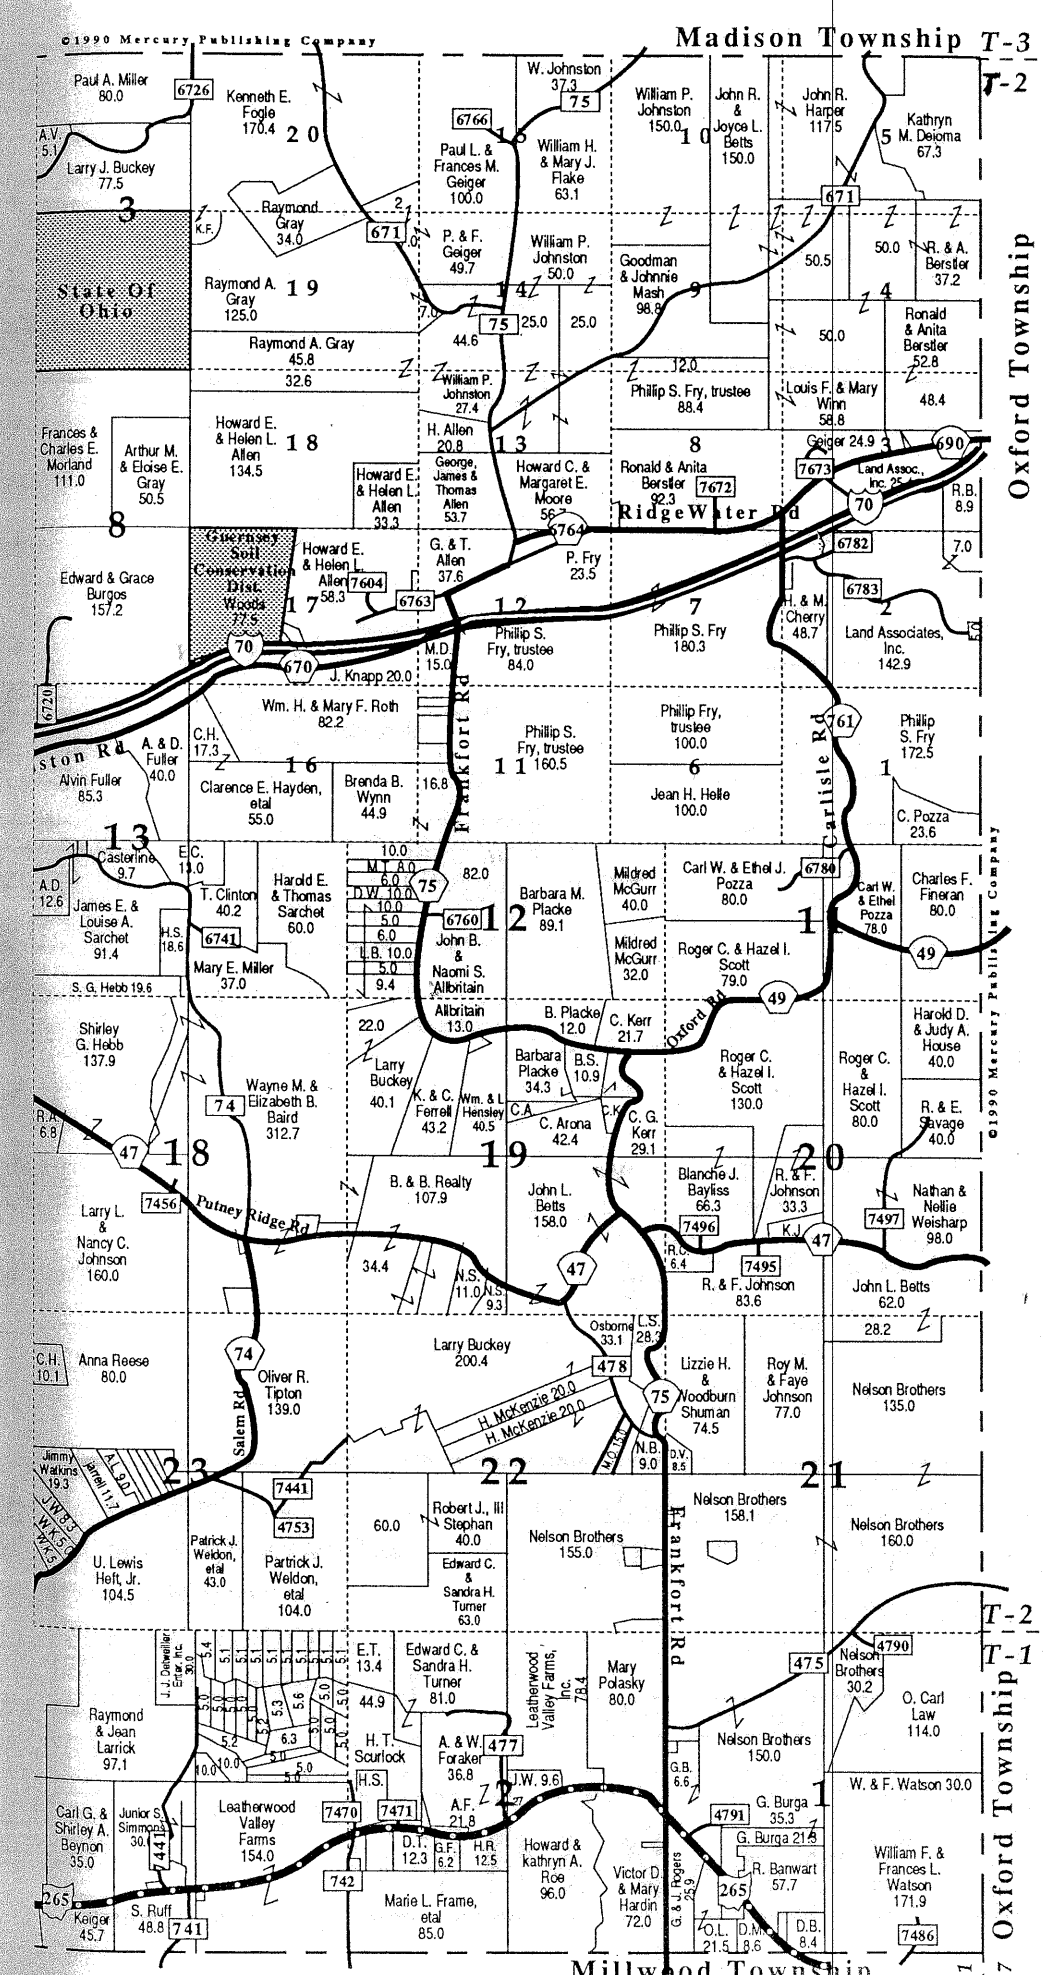

WILLS TOWNSHIP

- TOWNSHIP ROADS**
- T-50 LAKE RIDGE RD
 - T-74 SLASOR RD
 - T-74 ERIE RD
 - T-75 RHINEHART RD
 - T-475 GRAPE HOLLOW RD
 - T-477 POLASKY RD
 - T-478 OSBORNE RD
 - T-671 FOGLE RD
 - T-671 WADSWORTH RD
 - T-741 GILDEA RD
 - T-742 LARUE RD
 - T-4590 SMILEY LA
 - T-4593 LIPTAK LA
 - T-4716 SHUGERT LA
 - T-4753 NICHOLAS LA
 - T-4790 FOX GRAPE RD
 - T-4791 BURGA LA
 - T-5488 GOODYEAR RD
 - T-6580 DOLLISON LA
 - T-6581 CAPLES LA
 - T-6701 TIMBER ROCK RD
 - T-6704 THUMB LN
 - T-6706 NORRIS RD
 - T-6707 ROBINSON LA
 - T-6720 BUGOS LA
 - T-6726 LAUGHMAN RD
 - T-6763 WINGS LA
 - T-6766 GEIGER LA
 - T-6780 MARKEE LA
 - T-6782 PINE ROCK RD
 - T-6783 JOHNS LA
 - T-7410 SPORTSMAN RD
 - T-7430 BUCKSKIN LA
 - T-7441 BUSKIRK LA
 - T-7456 LONELY LA
 - T-7470 JUSTICE LA
 - T-7471 FORAKER LA
 - T-7474 TIPTON LA
 - T-7486 AURORA LN
 - T-7495 ALEXANDER LA
 - T-7496 GREGORY LA
 - T-7497 BARBARY LA
 - T-7603 HITCHCOCK LA
 - T-7604 SILBERLEAF LA
 - T-7673 ARCHER LA

It is unlawful for anyone for any reason to make copies or enlargements of any maps in this publication without written permission from Mercury Publishing Co. The maps are protected by copyright.